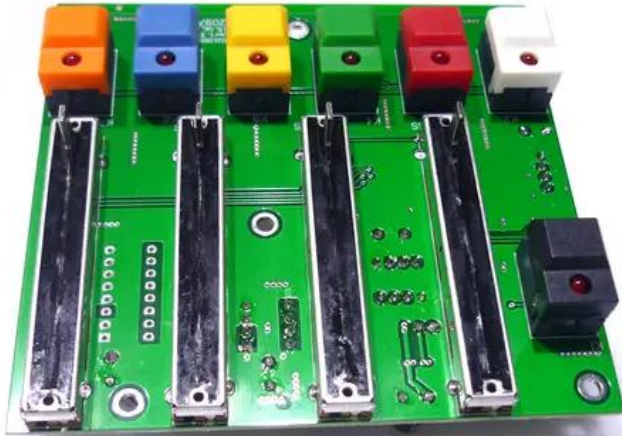

Platine (Bedienung) SL-350 DMX Seach Light

Art.-Nr.: E6509273

GTIN: 4026397618792

Features:

Logistic

Technische Daten:

EAN / GTIN: 4026397618792

Gewicht: 0,08 kg

Länge: 0.10 m

Breite: 0.10 m

Höhe: 0.04 m

Lieferumfang: