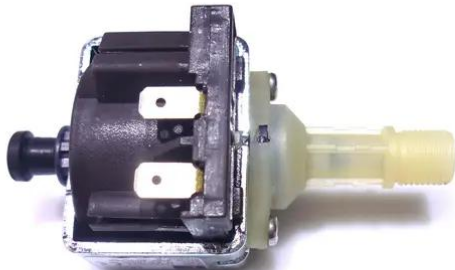

## Pumpe NH-110 (117020016)

**Art.-Nr.: E6509304**  
GTIN: 4026397619249

---

## Pumpe NH-110 (117020016)

**Art.-Nr.: E6509304**  
GTIN: 4026397619249