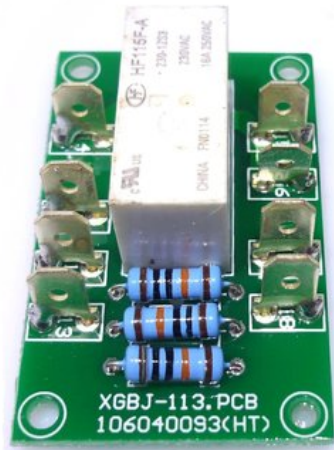

## Platine (Steuerung) Mini Dry Ice 1

Art.-Nr.: E6509307

GTIN: 4026397619218

---

**Listenpreis: 49.86 €**

inkl. 19% Mwst.

---