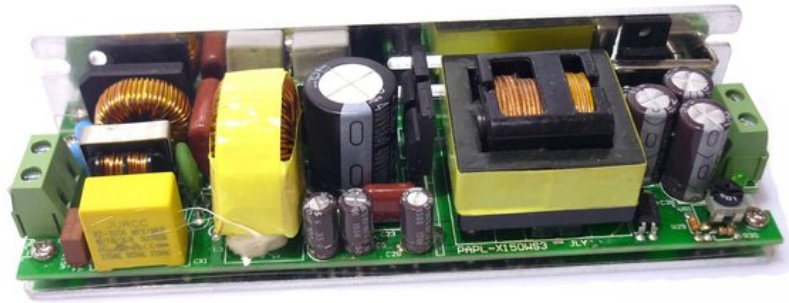

## Platine (Netzteil) 24V/4,5A LED IP T2000 WW Leiste (PAPL-100WS24)

Art.-Nr.: E6509407

GTIN: 4026397620566

---

**Listenpreis: 71.22 €**

inkl. 19% MwSt.