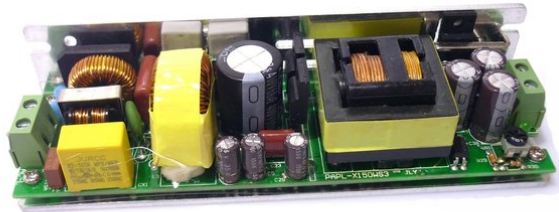

## Platine (Netzteil) 24V/4,5A LED IP T2000 WW Leiste (PAPL-100WS24)

Art.-Nr.: E6509407  
GTIN: 4026397620566

**Listenpreis: 71.22 €**  
inkl. 19% Mwst.

---

## Platine (Netzteil) 24V/4,5A LED IP T2000 WW Leiste (PAPL-100WS24)

Art.-Nr.: E6509407  
GTIN: 4026397620566

**Features:**

---