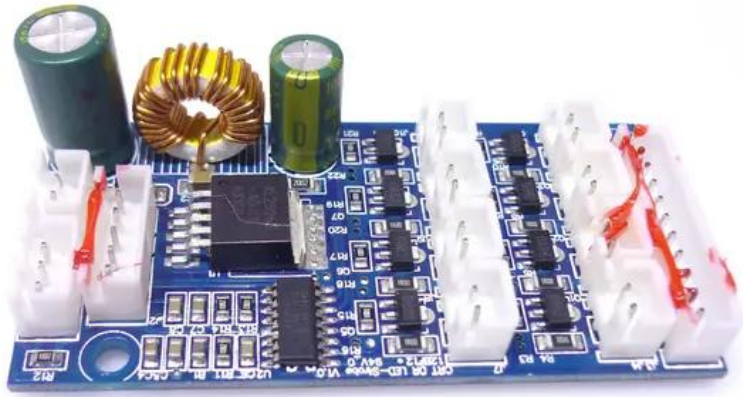

Platine (LED Treiber) LED KLS Laser Bar PRO (CRT DR LED Strobe V1.0) Art.-Nr.: E6509408

GTIN: 4026397620658

Listenpreis: 18.99 €

inkl. 19% Mwst.

Features:

Technische Daten:

Lieferumfang:

Logistic

EAN / GTIN: 4026397620658

Gewicht: 0,03 kg

Länge: 0.07 m

Breite: 0.04 m

Höhe: 0.02 m