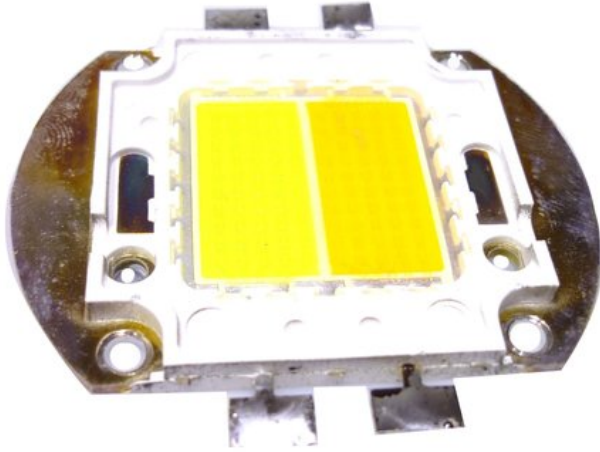

LED COB 100W CW/WW

Art.-Nr.: E6509409

GTIN: 4026397620665

Listenpreis: 56.98 €

inkl. 19% MwSt.

Features:

Technische Daten:

Logistic

EAN / GTIN: 4026397620665

Gewicht: 0,03 kg

Länge: 0.06 m

Breite: 0.06 m

Höhe: 0.01 m