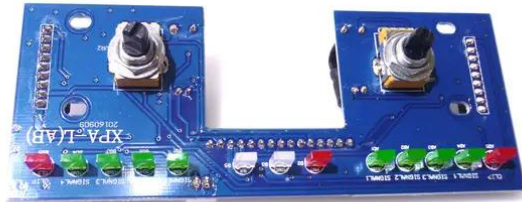

Platine (Steuerung) XPA-1000 (XPA-L(AB))

Art.-Nr.: E6509434
GTIN: 4026397621419

Platine (Steuerung) XPA-1000 (XPA-L(AB))

Art.-Nr.: E6509434
GTIN: 4026397621419

Features:
