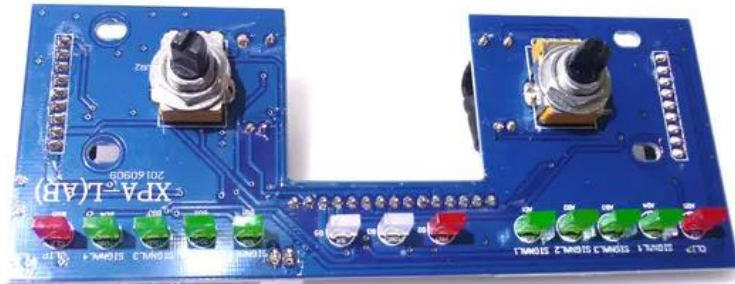

Platine (Steuerung) XPA-1000 (XPA-L(AB))

Art.-Nr.: E6509434

GTIN: 4026397621419

Features:

Logistic

Technische Daten:

EAN / GTIN: 4026397621419

Gewicht: 0,04 kg

Länge: 0.13 m

Breite: 0.52 m

Höhe: 0.04 m

Lieferumfang:
