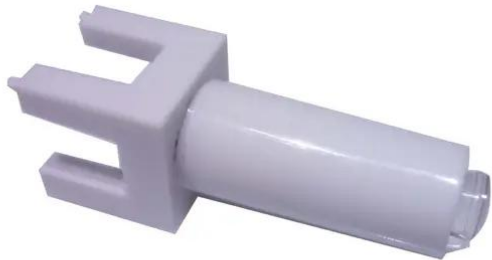

## Lichtleiter (Lichtbündelung) LED Z- PAR RGBW 4x10W

**Art.-Nr.: E6509538**

GTIN: 4026397626506

---