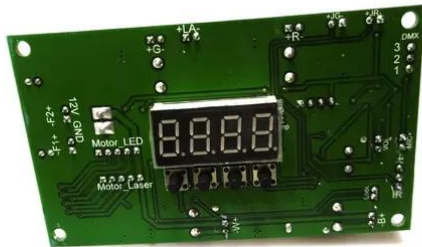

## Platine (Display/Steuerung) LED Laser Derby

Art.-Nr.: E6509561  
GTIN: 4026397634228

---

## Platine (Display/Steuerung) LED Laser Derby

Art.-Nr.: E6509561  
GTIN: 4026397634228

**Features:**

---