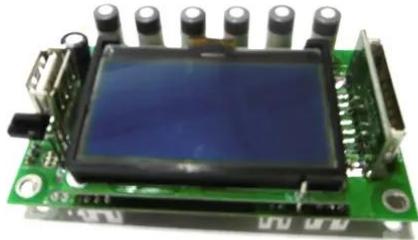

Platine (Player) RM-1422FX USB (P2H4303A0)

Art.-Nr.: E6509662

GTIN: 4026397630862

Platine (Player) RM-1422FX USB (P2H4303A0)

Art.-Nr.: E6509662

GTIN: 4026397630862

Features:
