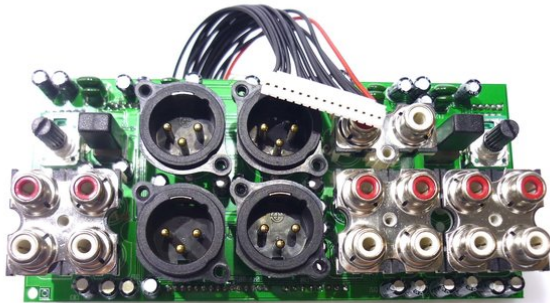

## Platine (Input) TRM-202MK3 2-Kanal (049-0016-00301REVB)

Art.-Nr.: E6509674  
GTIN: 4026397631982

**Listenpreis: 118.7 €**  
inkl. 19% Mwst.

---

## Platine (Input) TRM-202MK3 2-Kanal (049-0016-00301REVB)

Art.-Nr.: E6509674  
GTIN: 4026397631982

**Features:**

---