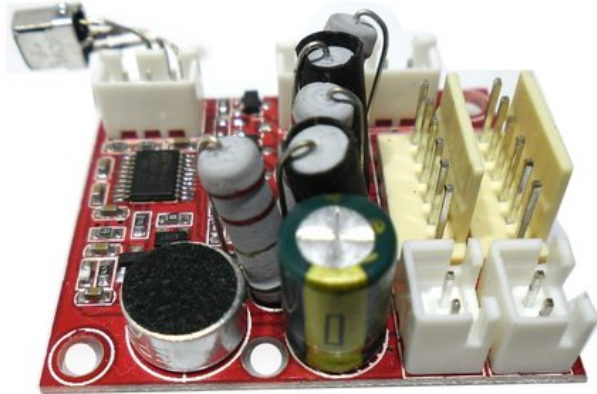

Platine (Steuerung) AKKU BEL-15 Beam (KH12169)

Art.-Nr.: E6509707

GTIN: 4026397632873

Listenpreis: 22.91 €

inkl. 19% MwSt.

Features:

Technische Daten:

Logistic

EAN / GTIN: 4026397632873

Gewicht: 0,01 kg

Länge: 0.05 m

Breite: 0.04 m

Höhe: 0.02 m