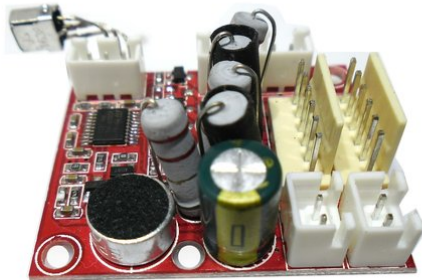

Platine (Steuerung) AKKU BEL-15 Beam (KH12169)

Art.-Nr.: E6509707
GTIN: 4026397632873

Listenpreis: 22.91 €
inkl. 19% Mwst.

Platine (Steuerung) AKKU BEL-15 Beam (KH12169)

Art.-Nr.: E6509707
GTIN: 4026397632873