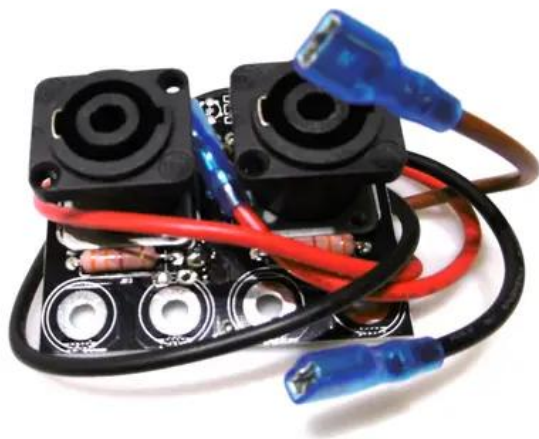

Platine (Output) DDA-2500 ()

Art.-Nr.: E6509996

GTIN: 4026397645491

Features:

Technische Daten:

Lieferumfang:

Logistic

EAN / GTIN: 4026397645491

Gewicht: 0,09 kg

Länge: 0.08 m

Breite: 0.06 m

Höhe: 0.04 m