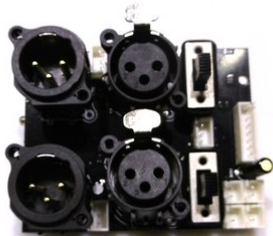

## Platine (Input) DDA-2500 ()

Art.-Nr.: E6509998  
GTIN: 4026397645514

**Listenpreis: 27.74 €**  
inkl. 19% Mwst.

---

## Platine (Input) DDA-2500 ()

Art.-Nr.: E6509998  
GTIN: 4026397645514