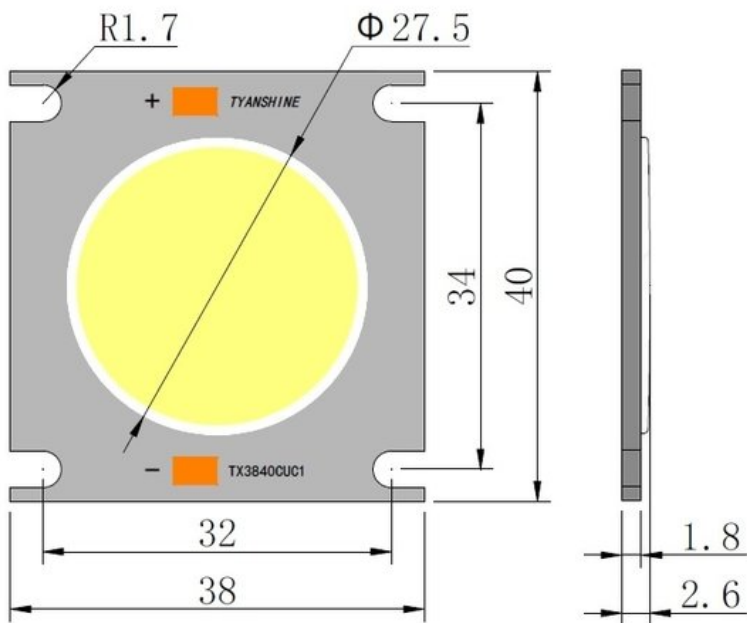

LED COB 150W 3000K LED PFE-120 (TX-3840W150D180CUY-C02AH95)

Art.-Nr.: E6510101

GTIN: 4026397648201

Listenpreis: 164.93 €

inkl. 19% MwSt.

Features:

Technische Daten:

Logistic

EAN / GTIN: 4026397648201

Gewicht: 0,03 kg

Länge: 0.04 m

Breite: 0.04 m

Höhe: 0.01 m