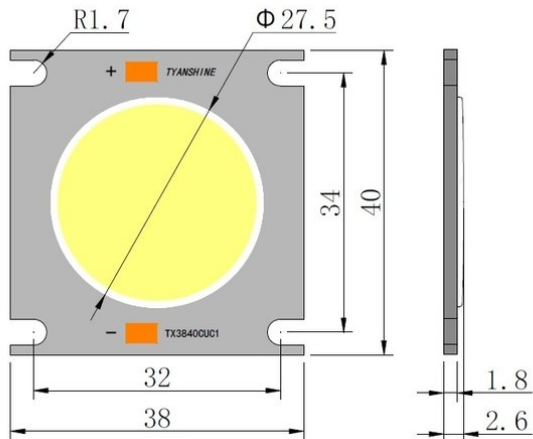

LED COB 150W 3000K LED PFE-120 (TX-3840W150D180CUY-C02AH95)

Art.-Nr.: E6510101
GTIN: 4026397648201

Listenpreis: 164.93 €
inkl. 19% MwSt.

LED COB 150W 3000K LED PFE-120 (TX-3840W150D180CUY-C02AH95)

Art.-Nr.: E6510101
GTIN: 4026397648201