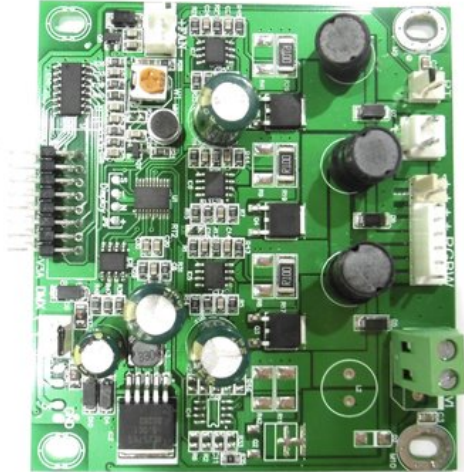

---

**Platine (Steuerung) PRO Slim PAR-12 MK2 TCL (WM-KP-6136V2A5STF-V40)**

Art.-Nr.: E6510156  
GTIN: 4026397651010

---

**Listenpreis: 44.32 €**

inkl. 19% MwSt.

**Features:**

---

**Technische Daten:**

---

**Logistic**

---

EAN / GTIN: 4026397651010

Gewicht: 0,05 kg

Länge: 0.09 m

Breite: 0.08 m