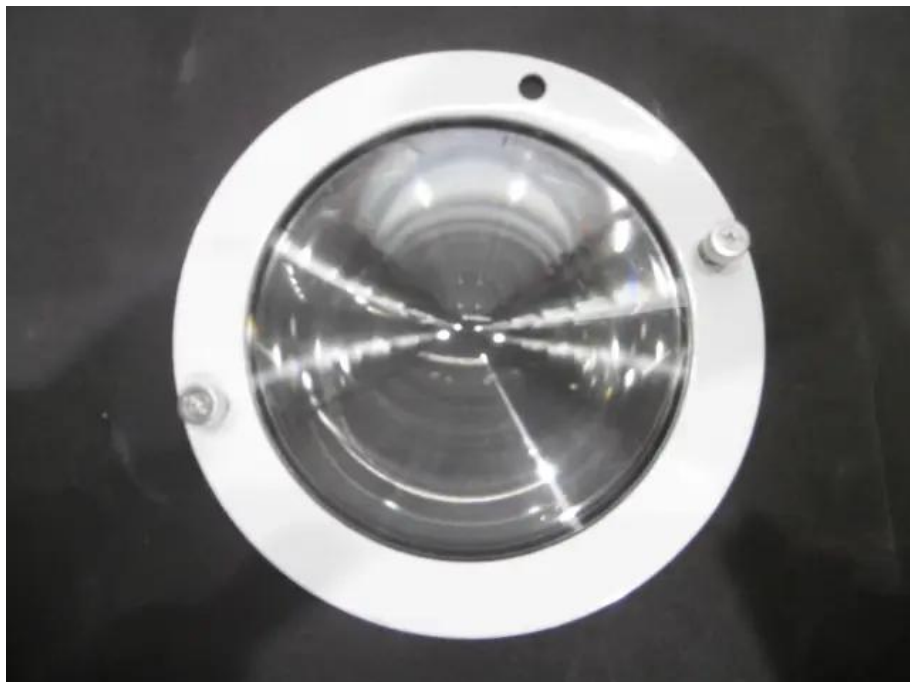

Linse mit Halter (Fresnel) Ø=158mm LED PAR-56 COB RGB 25W (Kunststoff) 20° E6510184

GTIN: 4026397651676

Features:

Technische Daten:

Lieferumfang:

Logistic

EAN / GTIN: 4026397651676

Gewicht: 0,12 kg

Länge: 0.16 m

Breite: 0.16 m

Höhe: 0.02 m