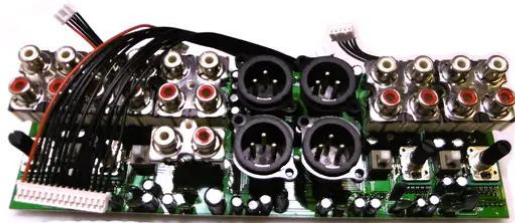

Platine (Input) TRM-402 (049-0026-00301REVB)

Art.-Nr.: E6510222
GTIN: 4026397652888

Listenpreis: 54.98 €
inkl. 19% Mwst.

Platine (Input) TRM-402 (049-0026-00301REVB)

Art.-Nr.: E6510222
GTIN: 4026397652888