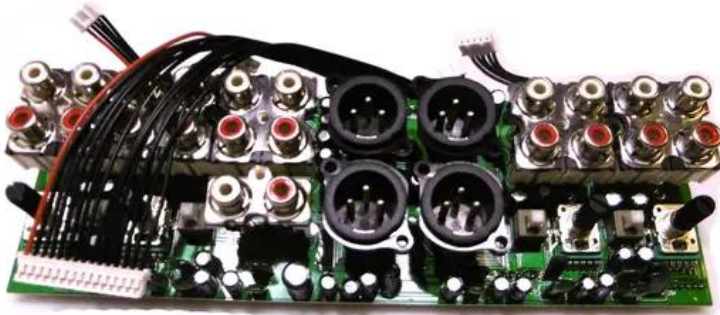

Platine (Input) TRM-402 (049-0026-00301REVB)

Art.-Nr.: E6510222

GTIN: 4026397652888

Features:

Technische Daten:

Gewicht: 0,19 kg

Lieferumfang:

Logistic

EAN / GTIN: 4026397652888

Gewicht: 0,19 kg

Länge: 0,20 m

Breite: 0,07 m

Höhe: 0,04 m