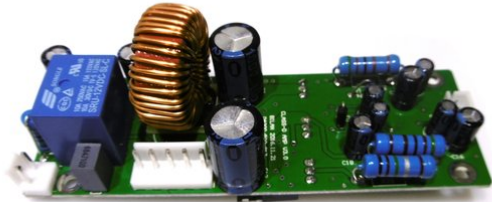

Platine (Endstufe Sat) MAXX-1508DSP 2.1 (DA300)

Art.-Nr.: E6510271
GTIN: 4026397654271

Listenpreis: 44.53 €
inkl. 19% Mwst.

Platine (Endstufe Sat) MAXX-1508DSP 2.1 (DA300)

Art.-Nr.: E6510271
GTIN: 4026397654271