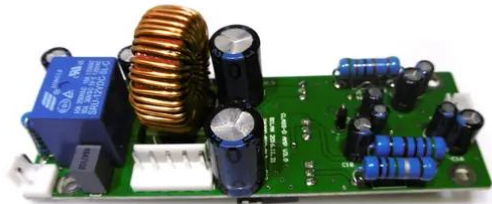

Platine (Endstufe Sat) MAXX-1508DSP 2.1 (DA300)

Art.-Nr.: E6510271
GTIN: 4026397654271

Platine (Endstufe Sat) MAXX-1508DSP 2.1 (DA300)

Art.-Nr.: E6510271
GTIN: 4026397654271

Features:
