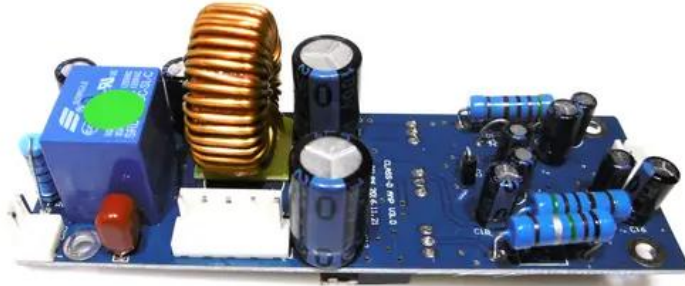

## Platine (Endstufe Sub) MAXX-1508DSP 2.1 (DA500)

Art.-Nr.: E6510272

GTIN: 4026397654288

---

---