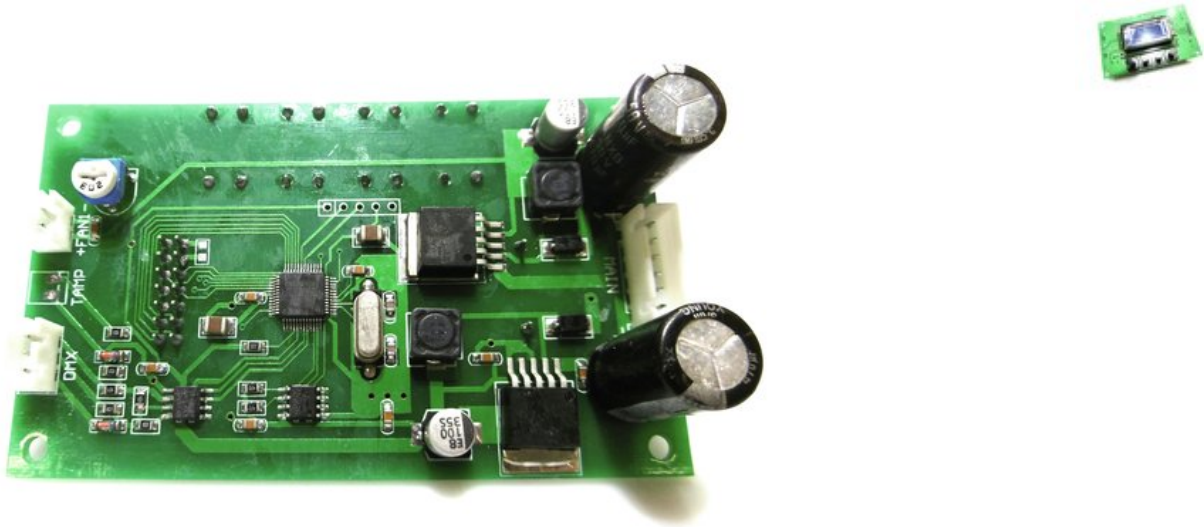

Platine (Display) LED PLL-480 CW/WW (PAR64-LED-MAIN V2.0) MAIN 6 pol Art.-Nr.: E6510306

GTIN: 4026397654929

Listenpreis: 70.69 €

inkl. 19% MwSt.

Features:

Technische Daten:

Gewicht: 60 g

Logistic

EAN / GTIN: 4026397654929

Gewicht: 0,07 kg

Länge: 0.10 m

Breite: 0.06 m

Höhe: 0.04 m