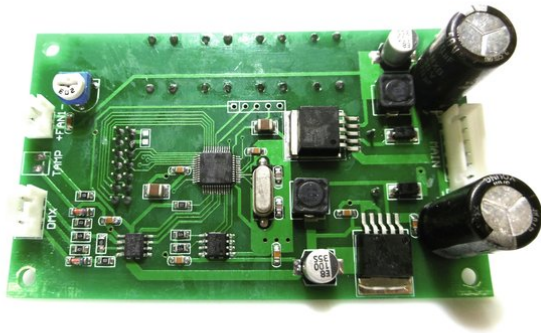

**Platine (Display) LED PLL-480
CW/WW (PAR64-LED-MAIN V2.0)
MAIN 6 pol**

Art.-Nr.: E6510306
GTIN: 4026397654929

Listenpreis: 70.69 €
inkl. 19% Mwst.

**Platine (Display) LED PLL-480
CW/WW (PAR64-LED-MAIN V2.0)
MAIN 6 pol**

Art.-Nr.: E6510306
GTIN: 4026397654929

Features:
