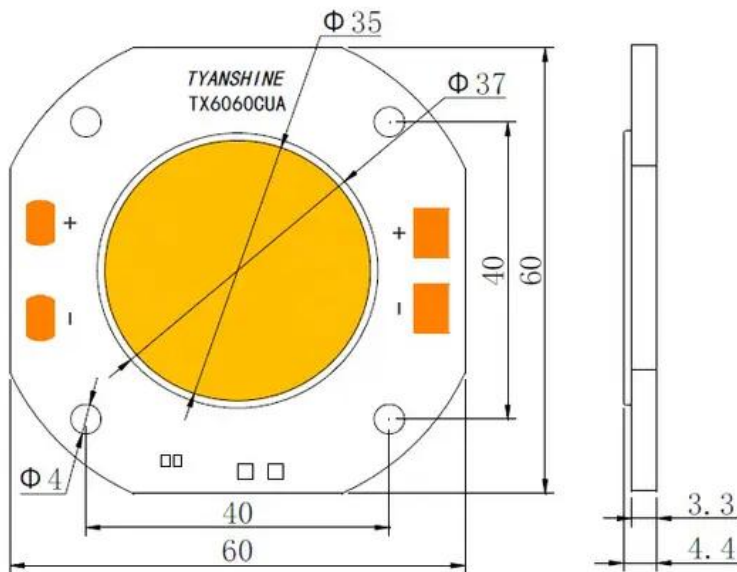

LED COB 250W 3000K LED PFE-250 3000K Profile Spot (TX-6060W250D180GUJ) E6510308

GTIN: 4026397654943

Listenpreis: 314.87 €

inkl. 19% Mwst.

Features:

Technische Daten:

Gewicht: 0,10 kg

Lieferumfang:

Logistic

EAN / GTIN: 4026397654943

Gewicht: 0,10 kg

Länge: 0.60 m

Breite: 0.60 m

Höhe: 0.04 m