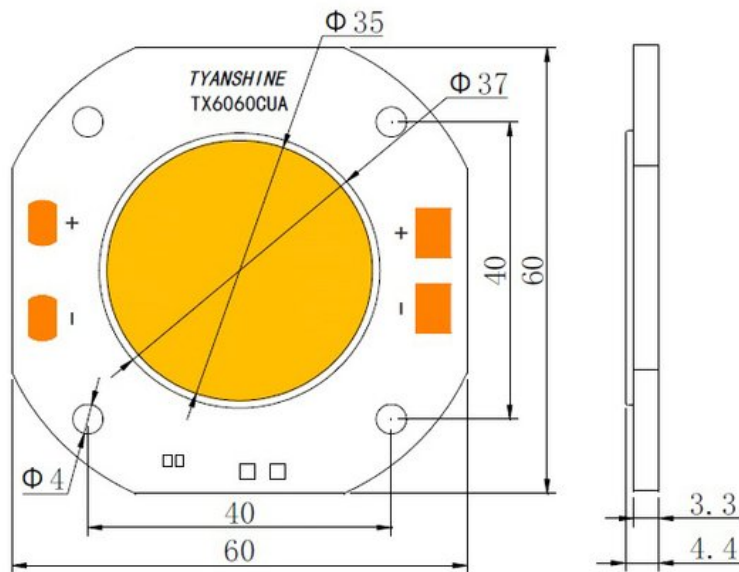

LED COB 250W 3000K LED PFE-250 3000K Profile Spot (TX-6060W250D180CUN) E6510308

GTIN: 4026397654943

Listenpreis: 412.34 €

inkl. 19% Mwst.

Features:

Technische Daten:

Gewicht: 100 g

Logistic

EAN / GTIN: 4026397654943

Gewicht: 0,10 kg

Länge: 0.60 m

Breite: 0.60 m

Höhe: 0.04 m