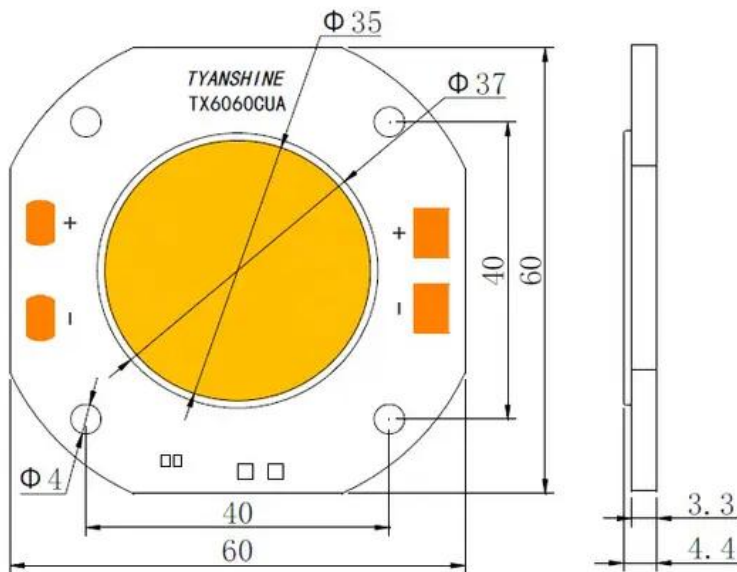

LED COB 250W 3000K LED PFE-250 3000K Profile Spot (TX-6060W250D180GUJ) E6510308

GTIN: 4026397654943

Features:

Technische Daten:

Gewicht: 0,10 kg

Lieferumfang:

Logistic

EAN / GTIN: 4026397654943

Gewicht: 0,10 kg

Länge: 0.60 m

Breite: 0.60 m

Höhe: 0.04 m