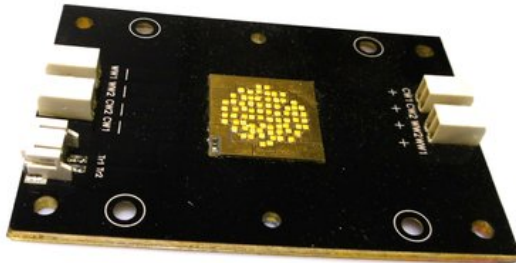

LED COB 250W 2700-6500K LED THA-250F 2700K-6500K (FD-TWW250-00) Art.-Nr.: E6510350

GTIN: 4026397656084

Listenpreis: 742.2 €

inkl. 19% MwSt.

Features:

Technische Daten:

Gewicht: 110 g

Logistic

EAN / GTIN: 4026397656084

Gewicht: 0,12 kg

Länge: 0.08 m

Breite: 0.06 m

Höhe: 0.03 m