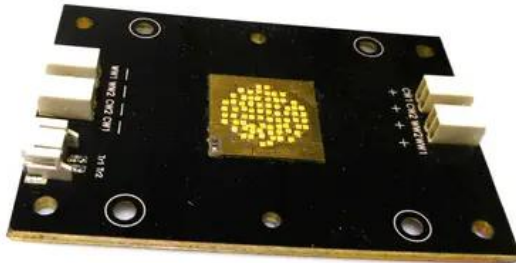

---

**LED COB 250W 2700-6500K LED THA-250F 2700K-6500K (FD-TWW250-00) Art.-Nr.: E6510350**

GTIN: 4026397656084

---

---

**Features:**

---

**Technische Daten:**

Gewicht: 0,11 kg

---

---

**Lieferumfang:**

---

---

**Logistic**

EAN / GTIN: 4026397656084

Gewicht: 0,12 kg

Länge: 0.08 m

Breite: 0.06 m

Höhe: 0.03 m