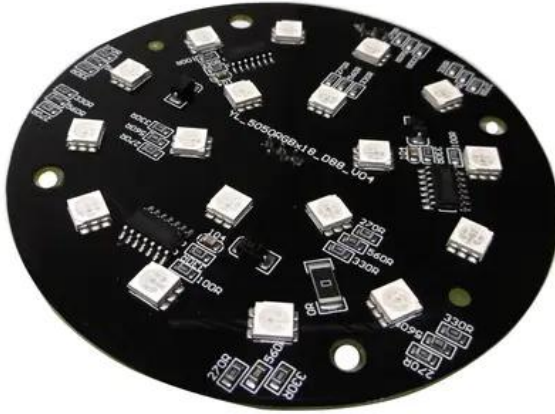

Platine (LED) LED Umbrella (YL_5050RGBx18_D88_V04)

Art.-Nr.: E6510356

GTIN: 4026397656206

Features:

Technische Daten:

Gewicht: 0,02 kg

Lieferumfang:

Logistic

EAN / GTIN: 4026397656206

Gewicht: 0,03 kg

Länge: 0.09 m

Breite: 0.09 m

Höhe: 0.01 m