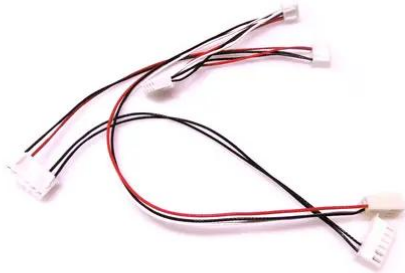

## Kabel (Steuerung) LED Umbrella 95/140

**Art.-Nr.: E6510368**  
GTIN: 4026397657401

---

## Kabel (Steuerung) LED Umbrella 95/140

**Art.-Nr.: E6510368**  
GTIN: 4026397657401

**Features:**

---