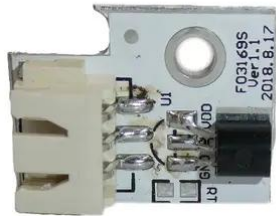

Platine (Temperatursensor) LED THA-250F 2700K-6500K (F03107L)

Art.-Nr.: E6510413
GTIN: 4026397658309

Platine (Temperatursensor) LED THA-250F 2700K-6500K (F03107L)

Art.-Nr.: E6510413
GTIN: 4026397658309

Features:
