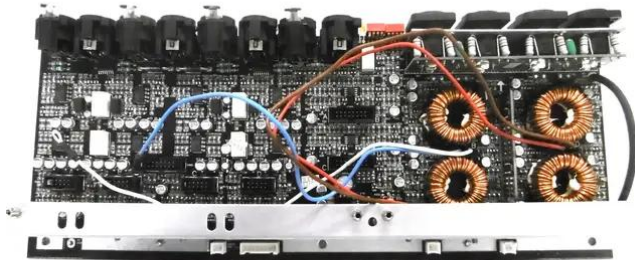

## Platine (I/O Module) QCA-6400

**Art.-Nr.: E6510422**  
GTIN: 4026397661569

---

## Platine (I/O Module) QCA-6400

**Art.-Nr.: E6510422**  
GTIN: 4026397661569