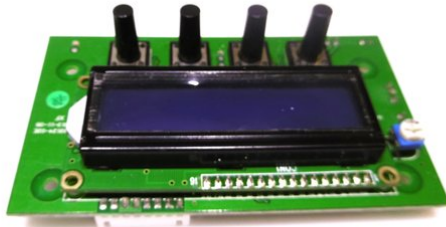

## Platine (Display) IP PAD (LA3124-02E)

Art.-Nr.: E6510435  
GTIN: 4026397659320

**Listenpreis: 95.3 €**  
inkl. 19% Mwst.

---

## Platine (Display) IP PAD (LA3124-02E)

Art.-Nr.: E6510435  
GTIN: 4026397659320

**Features:**

---