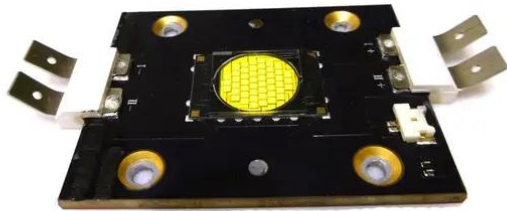

LED COB 600W CW SL-600 (TX-5266W600FC120)

Art.-Nr.: E6510535
GTIN: 4026397661965

Listenpreis: 1115.8 €
inkl. 19% Mwst.

LED COB 600W CW SL-600 (TX-5266W600FC120)

Art.-Nr.: E6510535
GTIN: 4026397661965

Features:
