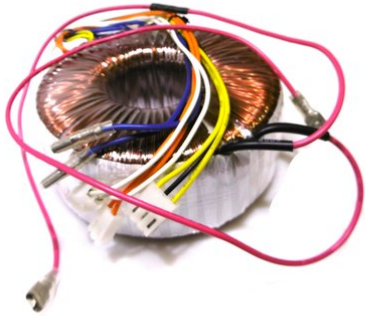

Ringkerntrafo Sec.:
10,5V/15V/15-0-15V/93V Pri.: 230V
(250-2)

Art.-Nr.: E6510567
GTIN: 4026397663952

Listenpreis: 36.82 €
inkl. 19% MwSt.

Ringkerntrafo Sec.:
10,5V/15V/15-0-15V/93V Pri.: 230V
(250-2)

Art.-Nr.: E6510567
GTIN: 4026397663952