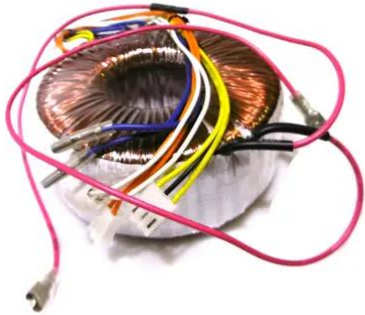

Ringkerntrafo Sec.:
10,5V/15V/15-0-15V/93V Pri.: 230V
(250-2)

Art.-Nr.: E6510567
GTIN: 4026397663952

Ringkerntrafo Sec.:
10,5V/15V/15-0-15V/93V Pri.: 230V
(250-2)

Art.-Nr.: E6510567
GTIN: 4026397663952

Features:
