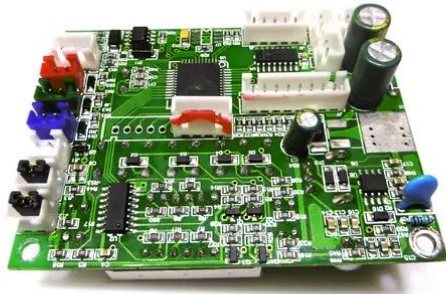

Platine (Display/Steuerung) LED PUS-6 Hybrid (CRT_MB_MIX BEAM V1.0)

Art.-Nr.: E6510571
GTIN: 4026397665949

Alle Rechte vorbehalten. Technische Änderungen und Irrtum vorbehalten.
Alle Bilder ähnlich, zum Teil Symbolfotos.

Platine (Display/Steuerung) LED PUS-6 Hybrid (CRT_MB_MIX BEAM V1.0)

Art.-Nr.: E6510571
GTIN: 4026397665949

Features:

Alle Rechte vorbehalten. Technische Änderungen und Irrtum vorbehalten.
Alle Bilder ähnlich, zum Teil Symbolfotos.