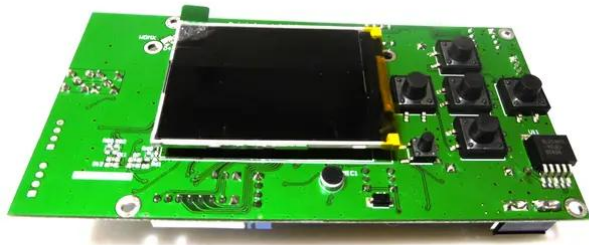

## Platine (Display) EYE-19 HCL (DISP011D)

**Art.-Nr.: E6510601**  
GTIN: 4026397667639

---

## Platine (Display) EYE-19 HCL (DISP011D)

**Art.-Nr.: E6510601**  
GTIN: 4026397667639

**Features:**

---