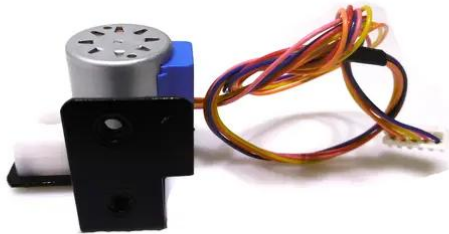

Motor mit Grating LED Laser Derby

Art.-Nr.: E6510690
GTIN: 4026397675832

Motor mit Grating LED Laser Derby

Art.-Nr.: E6510690
GTIN: 4026397675832

Features:
