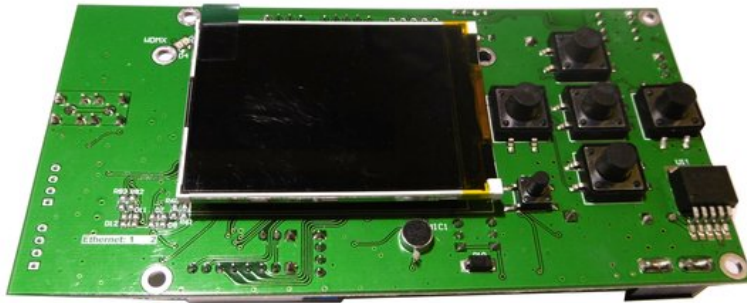

Platine (Display) EYE-7 HCL Zoom LED Moving Head Wash (DISP011D-D) Art.-Nr.: E6510701

GTIN: 4026397672251

Listenpreis: 137.45 €

inkl. 19% MwSt.

Features:

Technische Daten:

Gewicht: 80 g

Logistic

EAN / GTIN: 4026397672251

Gewicht: 0,08 kg

Länge: 0.14 m

Breite: 0.07 m

Höhe: 0.02 m