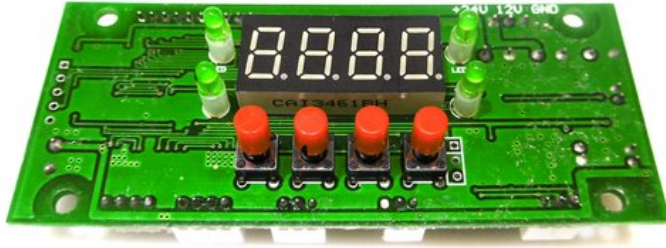

# Platine (Display) LED TMH-46 Moving-Head Wash (X-Y-1135B)

Art.-Nr.: E6510725

GTIN: 4026397673340

---

**Listenpreis: 27.49 €**

inkl. 19% MwSt.

---

## Technische Daten:

Gewicht: 30 g

---

---