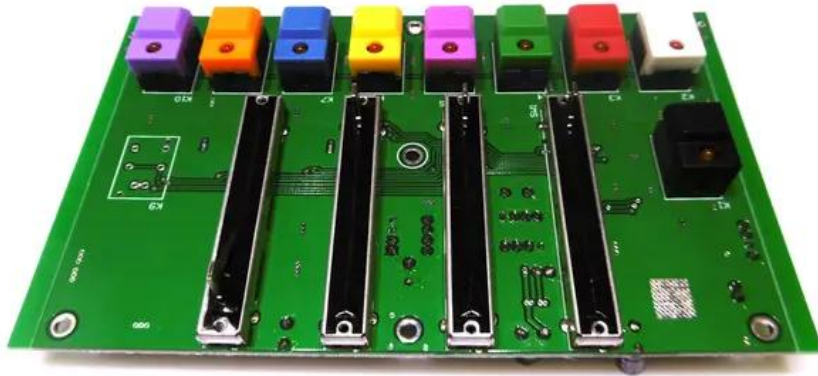

## Platine (Bedienung) SL-600 DMX Seach Light

Art.-Nr.: E6510726

GTIN: 4026397673791

---

**Listenpreis: 199.42 €**

inkl. 19% MwSt.

---