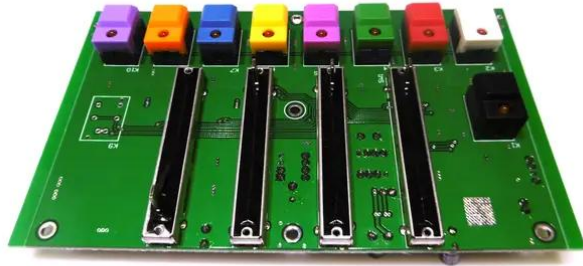

Platine (Bedienung) SL-600 DMX Seach Light

Art.-Nr.: E6510726
GTIN: 4026397673791

Listenpreis: 199.42 €
inkl. 19% Mwst.

Platine (Bedienung) SL-600 DMX Seach Light

Art.-Nr.: E6510726
GTIN: 4026397673791

Features:
