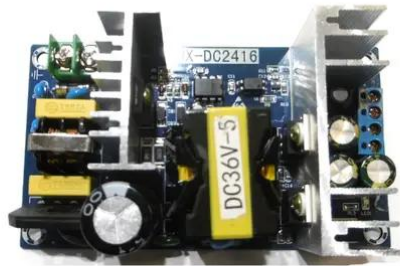

Platine (Netzteil) PAS-208A MK3 (SP200)

Art.-Nr.: E6510745
GTIN: 4026397675160

Platine (Netzteil) PAS-208A MK3 (SP200)

Art.-Nr.: E6510745
GTIN: 4026397675160

Features:
