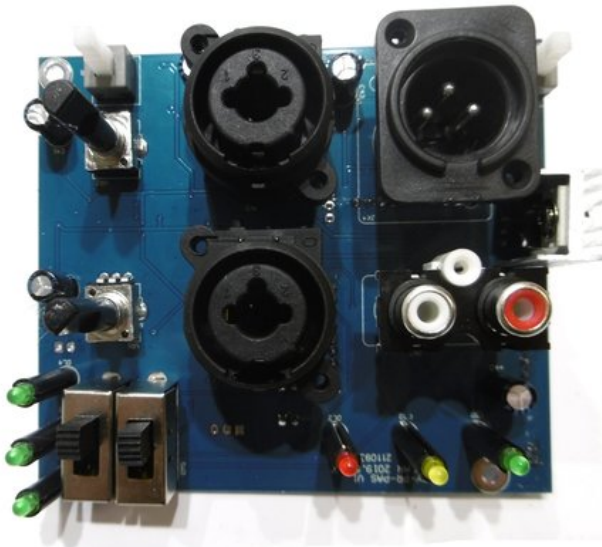

## Platine (Vorverstärker) PAS-212/215A (ZY-PR-PAS)

Art.-Nr.: E6510750

GTIN: 4026397675214

---

**Listenpreis: 38.2 €**

inkl. 19% MwSt.

---

### Technische Daten:

Gewicht: 110 g

---

---