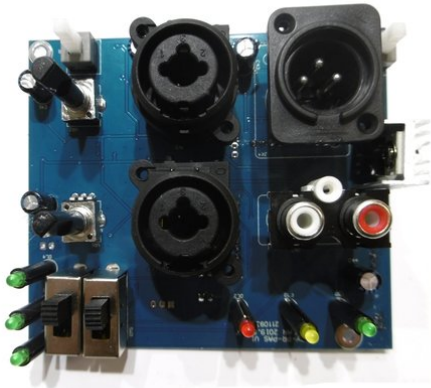

Platine (Vorverstärker) PAS-212/215A (ZY-PR-PAS)

Art.-Nr.: E6510750
GTIN: 4026397675214

Listenpreis: 38.2 €
inkl. 19% Mwst.

Platine (Vorverstärker) PAS-212/215A (ZY-PR-PAS)

Art.-Nr.: E6510750
GTIN: 4026397675214